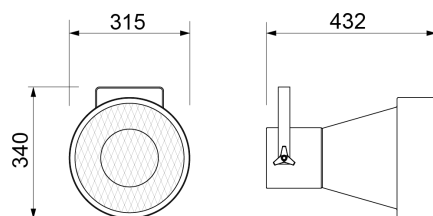

Dimensioni prodotto

5.6Kg

Dimensioni imballato

369mm x 529mm x 380mm

0.074m³

DWG

Disponibile sul sito

Manuale utente

Dimensioni (in mm)

Accessori

DOU-00001513

FUNE

HC/075

W 400 L

Pantografo: 3 spring x 2m (c/w 16mm spigot + receiver), 3-15kg

Acc: Fune sicurezza a 80cm con moschettone