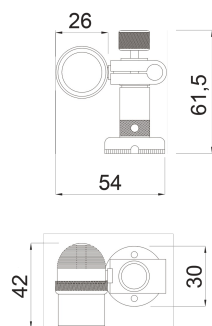

Dimensioni (in mm)

Accessori

AL 16

Acc: Alimentatore 16W, ON/OFF

AL 8

Acc: Alimentatore 8W, ON/OFF