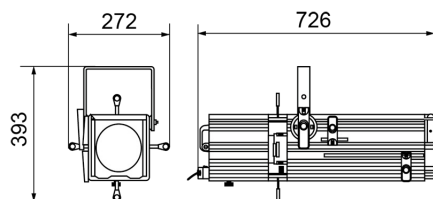

Dimensioni prodotto

9.8Kg

Dimensioni imballato

332mm x 332mm x 787mm

11.5Kg

0.087m³

DWG

Disponibile sul sito

Dimensioni (in mm)

Diagramma luci

Accessori

ARC STAGE/2

Forcella: motorizzata DMX a 2 vie

ARC STAGE/3

Forcella: motorizzata DMX a 3 vie

CP 70