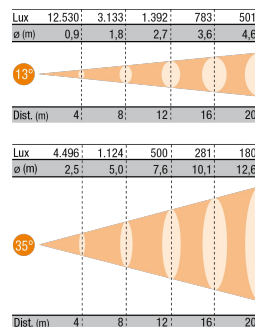

Dimensioni prodotto

9.8Kg

Dimensioni imballato

332mm x 332mm x 787mm

11.5Kg

0.087m³

DWG

Disponibile sul sito

Dimensioni (in mm)

Diagramma luci

Accessori

ARC STAGE/2

Forcella: motorizzata DMX a 2 vie

ARC STAGE/3

Forcella: motorizzata DMX a 3 vie

CP 70