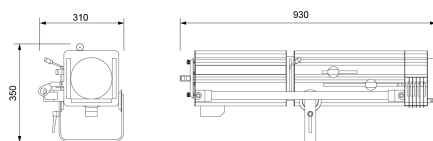

Dimensioni prodotto

13Kg

Dimensioni imballato

350mm x 1025mm x 420mm

0.151m³

DWG

Disponibile sul sito

Manuale utente

Dimensioni (in mm)

Diagramma luci

Lux	9.680	2.420	1.076	605	387
ø (m)	0,7	1,4	2,1	2,8	3,5

Dist. (m)	5	10	15	20	25
-----------	---	----	----	----	----

Lux	7.744	1.936	860	484	310
ø (m)	1,3	2,6	3,9	5,3	6,6

Dist. (m)	5	10	15	20	25
-----------	---	----	----	----	----