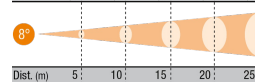

Dimensioni (in mm)

Diagramma luci

Lux	9.680	2.420	1.076	605	387
ø (m)	0,7	1,4	2,1	2,8	3,5

Dist. (m)	5	10	15	20	25
-----------	---	----	----	----	----

Lux	7.744	1.936	860	484	310
ø (m)	1,3	2,6	3,9	5,3	6,6

Dist. (m)	5	10	15	20	25
-----------	---	----	----	----	----