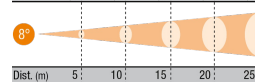

Dimensioni (in mm)

Diagramma luci

Lux	9.680	2.420	1.076	605	387
Ø (m)	0,7	1,4	2,1	2,8	3,5

Dist. (m) 5 10 15 20 25

Lux	7.744	1.936	860	484	310
Ø (m)	1,3	2,6	3,9	5,3	6,6

Dist. (m) 5 10 15 20 25

Accessori

BS