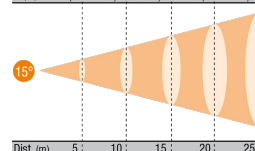

Dimensioni prodotto

13Kg

Dimensioni imballato

350mm x 1025mm x 420mm

0.151m³

DWG

Disponibile sul sito

Manuale utente

Dimensioni (in mm)

Diagramma luci

Lux	9.680	2.420	1.076	605	387
ø (m)	0,7	1,4	2,1	2,8	3,5

Dist. (m)	5	10	15	20	25
-----------	---	----	----	----	----

Lux	7.744	1.936	860	484	310
ø (m)	1,3	2,6	3,9	5,3	6,6

Dist. (m)	5	10	15	20	25
-----------	---	----	----	----	----