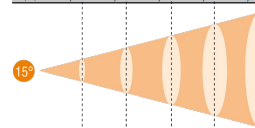

Dimensioni (in mm)

Diagramma luci

Lux	9.680	2.420	1.076	605	387
ø (m)	0,7	1,4	2,1	2,8	3,5

Dist. (m)	5	10	15	20	25
-----------	---	----	----	----	----

Lux	7.744	1.936	860	484	310
ø (m)	1,3	2,6	3,9	5,3	6,6

Dist. (m)	5	10	15	20	25
-----------	---	----	----	----	----