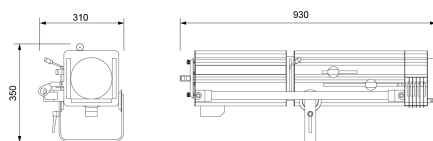

Dimensioni prodotto

13Kg

Dimensioni imballato

350mm x 1025mm x 420mm

0.151m³

DWG

Disponibile sul sito

Manuale utente

Dimensioni (in mm)

Diagramma luci

Lux	9.680	2.420	1.076	605	387
Ø (m)	0,7	1,4	2,1	2,8	3,5

Dist. (m) 5 10 15 20 25

Lux	7.744	1.936	860	484	310
Ø (m)	1,3	2,6	3,9	5,3	6,6

Dist. (m) 5 10 15 20 25

Accessori

BS