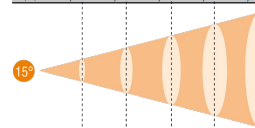

Dimensioni (in mm)

Diagramma luci

Lux	9.680	2.420	1.076	605	387
Ø (m)	0,7	1,4	2,1	2,8	3,5

Dist. (m) 5 10 15 20 25

Lux	7.744	1.936	860	484	310
Ø (m)	1,3	2,6	3,9	5,3	6,6

Dist. (m) 5 10 15 20 25

Accessori

BS