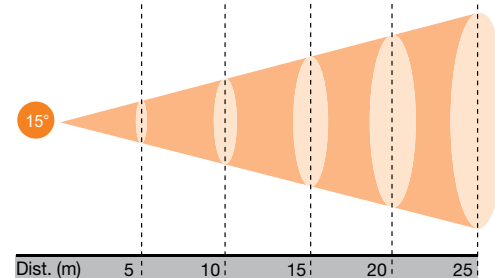

Cambia colori manuale a 5
colori incorporato

Vedette 12 H CC

- Nuova lampada alogena Philips da 1200W con aggancio "Fast Fit" per sostituzioni rapidissime
- Cambia colori manuale a 5 colori incorporato
- Zoom a lenti indipendenti 10°-15°
- Riflettore ellissoidale in alluminio 99,99%, Ø 150 mm lucidato e trattato
- Diaframma ad iride a 18 segmenti
- Base portalampada PGJ 50
- Regolazione dell'uniformità di proiezione (peak / even) e centratura per lampade da 1200W
- Ventilazione a labirinto per una completa eliminazione delle fughe di luce
- Corpo in alluminio estruso e acciaio
- Verniciatura esterna in resina epossidica nera antigraffio
- Impugnature e maniglie ad alto isolamento termico
- Accesso semplificato alle parti interne della lanterna per facilitare la pulizia degli elementi ottici
- Alimentazione 230V, 50/60Hz

Dati Fotometrici

Lux	8.698	2.174	1.050	543	347
Ø (m)	0,7	1,4	2,1	2,7	3,3

Lux	6.178	1.544	686	386	246
Ø (m)	1,05	2,7	4,05	5,4	6,75

Lampade

Potenza (W)	1200
Portalampada	PGJ50
Flusso luminoso (Lumen)	27600
Vita media	300
Temperatura di colore (°K)	3200
Voltaggio nominale (V)	230

Dimensioni