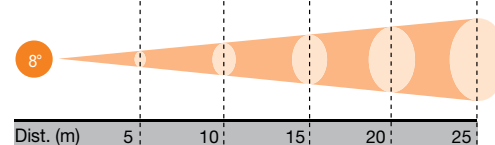

Cambia colori manuale a 5
colori incorporato

Vedette 12 H CC

- Nuova lampada alogena Philips da 1200W con aggancio "Fast Fit" per sostituzioni rapidissime
- Cambia colori manuale a 5 colori incorporato
- Zoom a lenti indipendenti 10°-15°
- Riflettore ellissoidale in alluminio 99,99%, Ø 150 mm lucidato e trattato
- Diaframma ad iride a 18 segmenti
- Base portalampada PGJ 50
- Regolazione dell'uniformità di proiezione (peak / even) e centratura per lampade da 1200W
- Ventilazione a labirinto per una completa eliminazione delle fughe di luce
- Corpo in alluminio estruso e acciaio
- Verniciatura esterna in resina epossidica nera antigraffio
- Impugnature e maniglie ad alto isolamento termico
- Accesso semplificato alle parti interne della lanterna per facilitare la pulizia degli elementi ottici
- Alimentazione 230V, 50/60Hz

Dati Fotometrici

Lux	8.698	2.174	1.050	543	347
Ø (m)	0,7	1,4	2,1	2,7	3,3

Lux	6.178	1.544	686	386	246
Ø (m)	1,05	2,7	4,05	5,4	6,75

Lampade

Potenza (W)	1200
Portalampada	PGJ50
Flusso luminoso (Lumen)	27600
Vita media	300
Temperatura di colore (°K)	3200
Voltaggio nominale (V)	230

Dimensioni